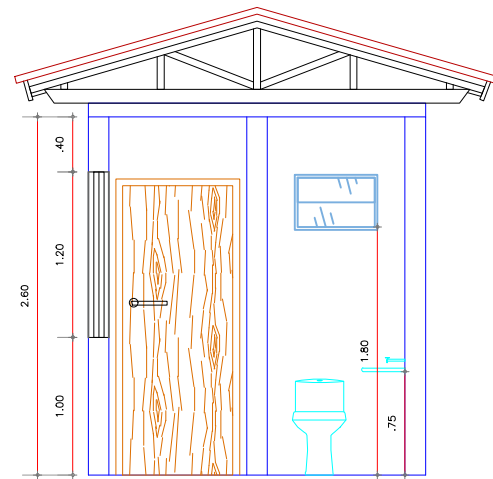

CORTES

CORTE A-A'

CORTE B-B'

COBERTURA

		Av. São Sebastião, 4989, Bairro Reis Veloso, Parnaíba - Piauí Contato: (86) 9995109-33/ 99982-1962/ 99848-4088	
TÍTULO:		OBJETIVO:	
PROJETO DA GUARITA EXTERNA		ARQUITETÔNICO	
PROPRIETÁRIO:		DATA:	FOLHA N°:
ZONA DE PROCESSAMENTO DE EXPORTAÇÃO - ZPE		MARÇO/2020	02/05
LOCALIDADE:	MUNICÍPIO:	ESTADO:	ART N°:
ZPE	PARNAÍBA	PI	
IMÓVEL:	MATRÍCULA N°:	ÁREA:	ESCALA:
ZPE DE PARNAÍBA			10/1
RESPONSÁVEL TÉCNICO:			