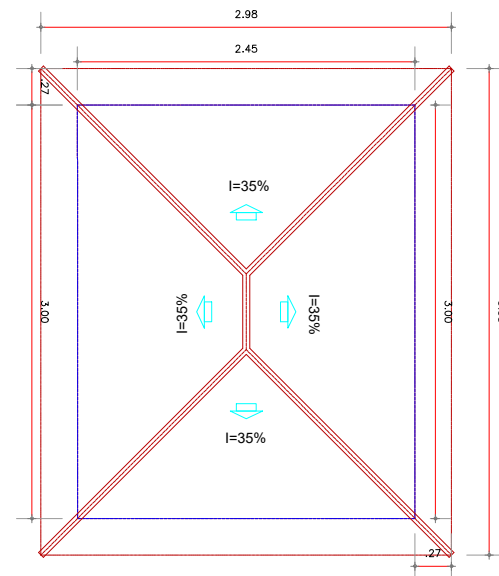

CORTES

CORTE A-A'

CORTE B-B'

COBERTURA

		Av. São Sebastião, 4989, Bairro Reis Veloso, Parnaíba - Piauí Contato: (86) 9995109-33/ 99982-1962/ 99848-4088	
TÍTULO:		OBJETIVO:	
PROJETO DA GUARITA EXTERNA		ARQUITETÔNICO	
PROPRIETÁRIO:		DATA:	FOLHA N°:
ZONA DE PROCESSAMENTO DE EXPORTAÇÃO - ZPE		MARÇO/2020	02/05
LOCALIDADE:	MUNICÍPIO:	ESTADO:	ART N°:
ZPE	PARNAÍBA	PI	
IMÓVEL:	MATRÍCULA N°:	ÁREA:	ESCALA:
ZPE DE PARNAÍBA			10/1
RESPONSÁVEL TÉCNICO:			