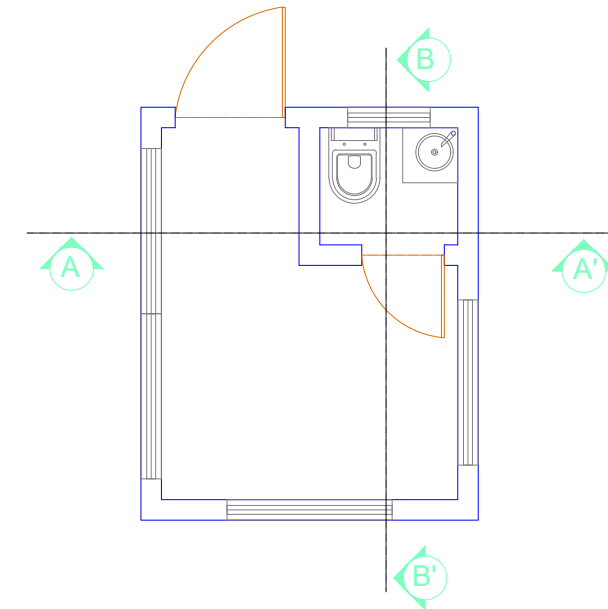

CORTES

CORTE A-A'

CORTE B-B'

COBERTURA

		Av. São Sebastião, 4989, Bairro Reis Veloso, Parnaíba - Piauí Contato: (86) 9995109-33/ 99982-1962/ 99848-4088	
TÍTULO:		OBJETIVO:	
PROJETO DA GUARITA EXTERNA		ARQUITETÔNICO	
PROPRIETÁRIO:		DATA:	FOLHA N°:
ZONA DE PROCESSAMENTO DE EXPORTAÇÃO - ZPE		MARÇO/2020	02/05
LOCALIDADE:	MUNICÍPIO:	ESTADO:	ART N°:
ZPE	PARNAÍBA	PI	
IMÓVEL:	MATRÍCULA N°:	ÁREA:	ESCALA:
ZPE DE PARNAÍBA			10/1
RESPONSÁVEL TÉCNICO:			