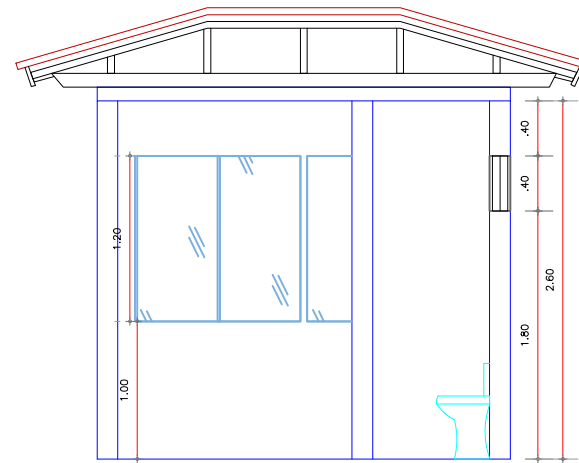

CORTES

CORTE A-A'

CORTE B-B'

COBERTURA

		Av. São Sebastião, 4989, Bairro Reis Veloso, Parnaíba - Piauí Contato: (86) 9995109-33/ 99982-1962/ 99848-4088	
TÍTULO:		OBJETIVO:	
PROJETO DA GUARITA EXTERNA		ARQUITETÔNICO	
PROPRIETÁRIO:		DATA:	FOLHA N°:
ZONA DE PROCESSAMENTO DE EXPORTAÇÃO - ZPE		MARÇO/2020	02/05
LOCALIDADE:	MUNICÍPIO:	ESTADO:	ART N°:
ZPE	PARNAÍBA	PI	
IMÓVEL:	MATRÍCULA N°:	ÁREA:	ESCALA:
ZPE DE PARNAÍBA			10/1
RESPONSÁVEL TÉCNICO:			